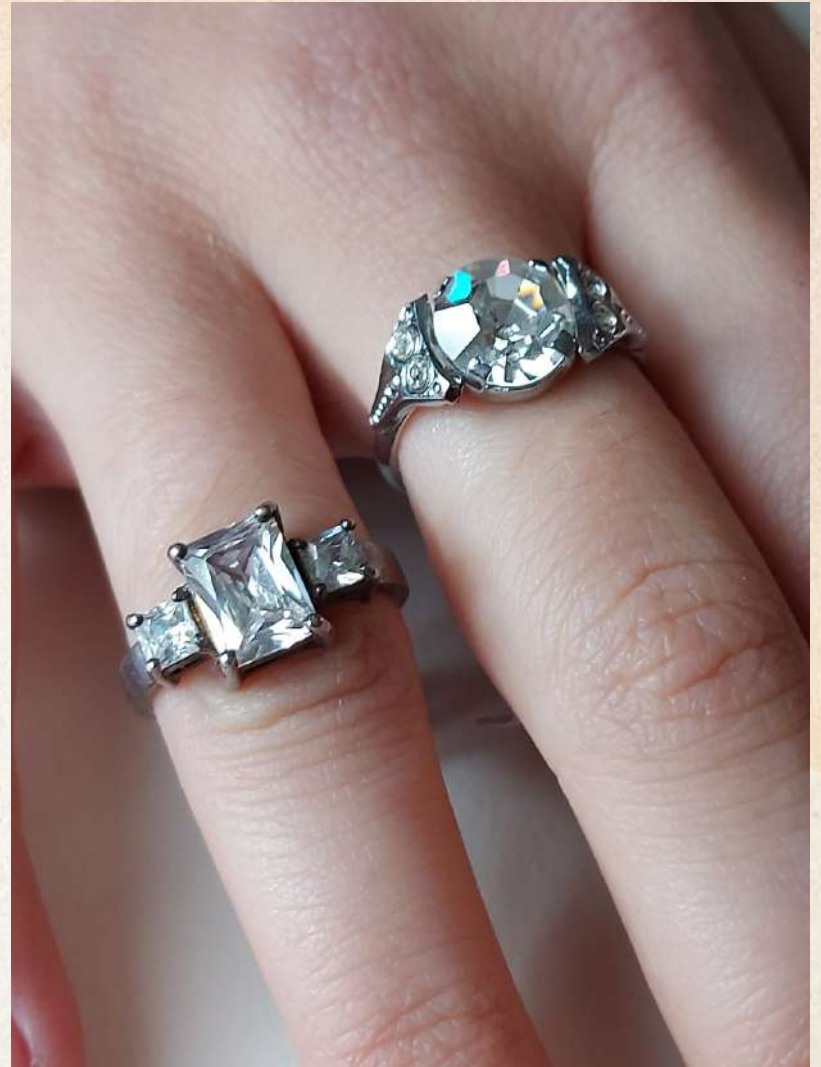

diametro
interno: 16 mm