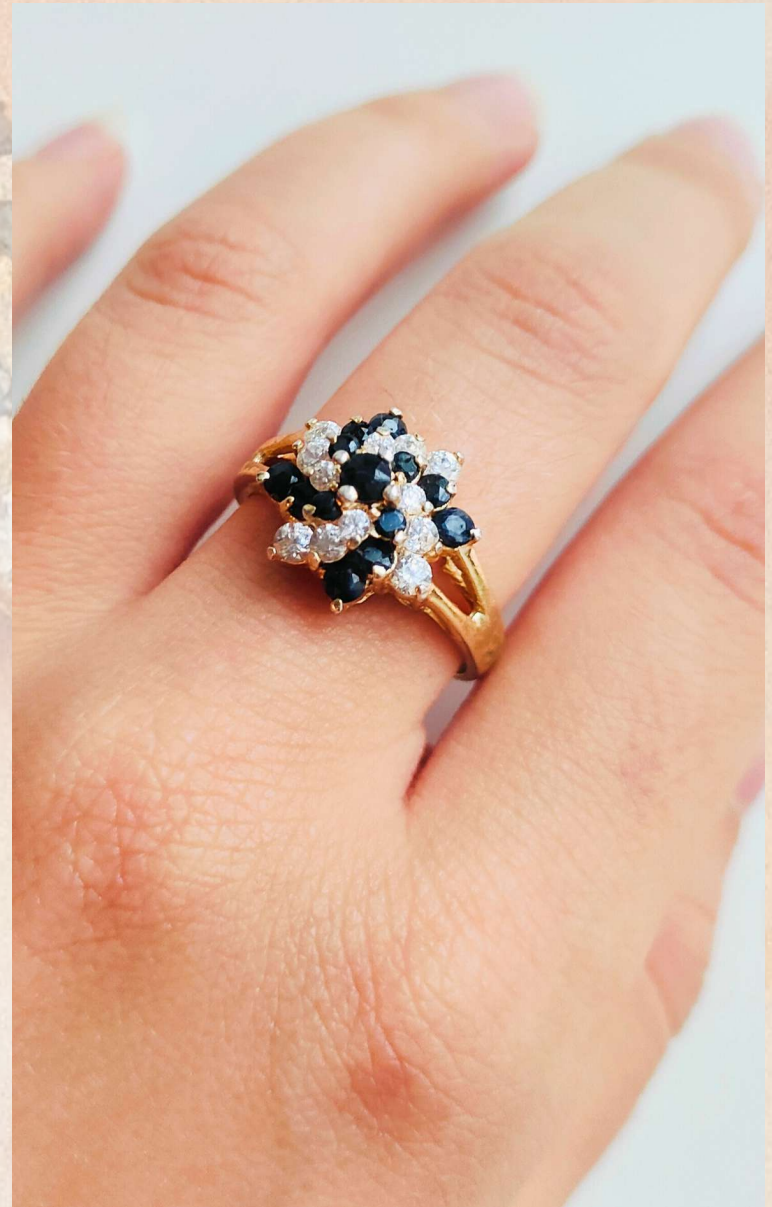

Crazy for Vintage UK

Codice: KB52

diametro interno 19 mm