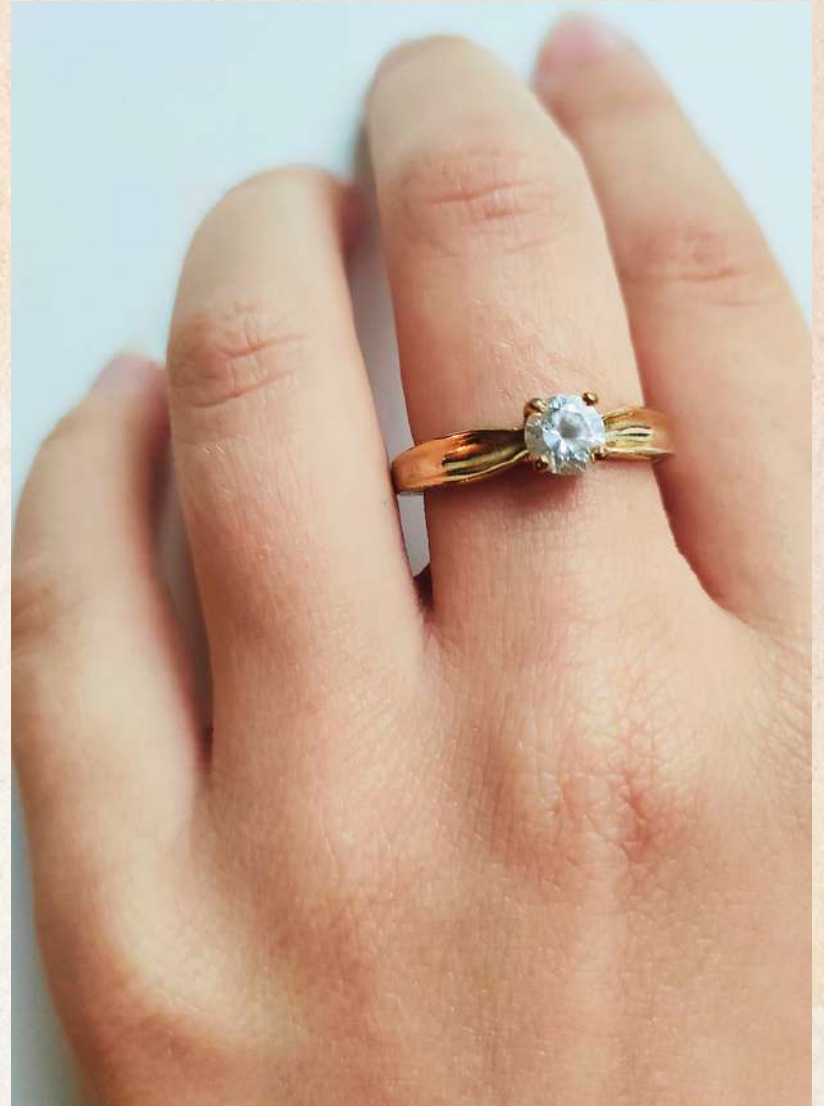

Crazy for Vintage UK

Codice: KB49

diametro interno 20 mm