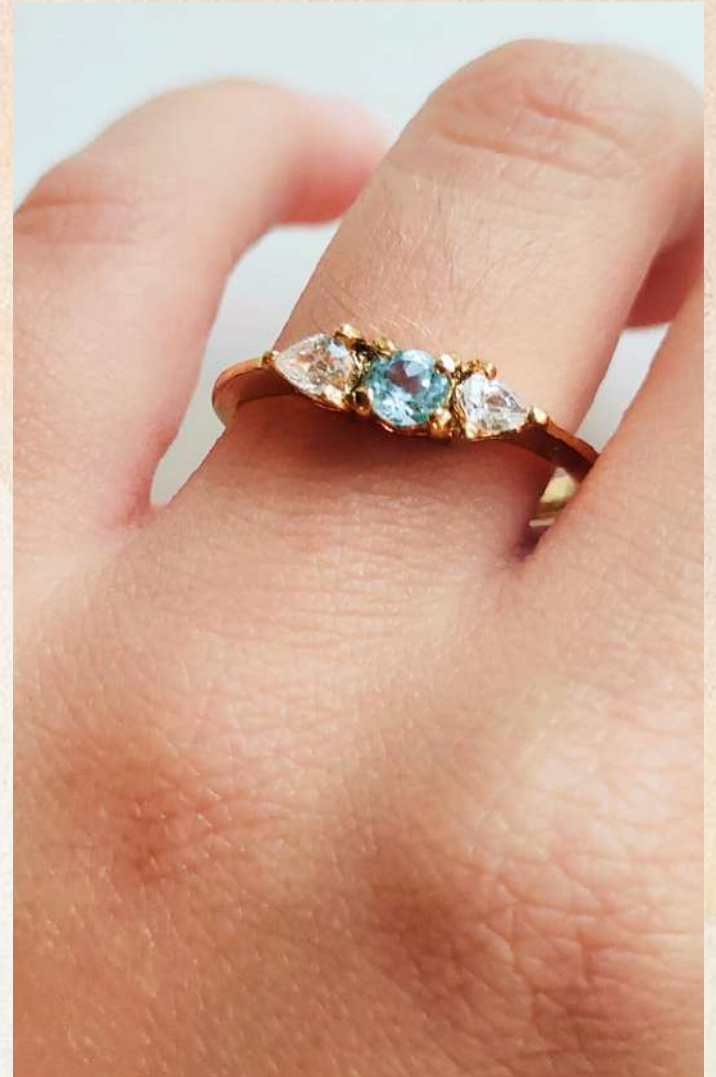

Catalogo
Crazy for Vintage UK

Anelli

Codice: KB02

diametro interno: 16 mm

diametro interno: 18 mm

Codice: KB05

Crazy for Vintage UK

Codice: KB07

diametro interno: 19 mm

Crazy for Vintage UK

Codice: KB08

diametro interno: 17 mm

Codice: KB09

diametro interno: 21 mm

Crazy for Vintage UK

Codice: KB10

Codice: KB53

diametro interno 20 mm

Crazy for Vintage UK

Codice: KB54

diametro interno 18 mm

Crazy for Vintage UK

Codice: KB55

diametro interno 20 mm

Crazy for Vintage UK

Codice: KB56

diametro interno 19 mm

Anelli

Crazy for Vintage UK

Codice: KB57

diametro interno 19 mm

Crazy for Vintage UK